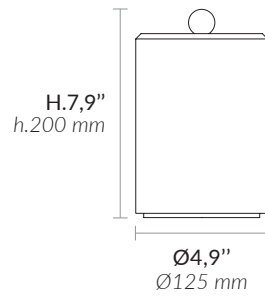

Alain Ellouz
.paris

LYRA

.édition

NOMADIC LAMP LAMPE NOMADE